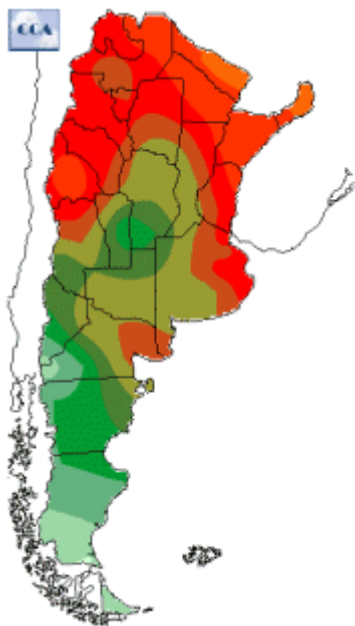

Temperaturas Nacionales

Mapa de temperaturas mínimas del día.

(Hasta hoy a las 9:00AM)

Se actualiza a las 11:00hs.

Fecha: miércoles, 28 de noviembre de 2018

Fuente: CCA

BOLSA
DE COMERCIO
DE ROSARIO

 www.facebook.com/BCROficial