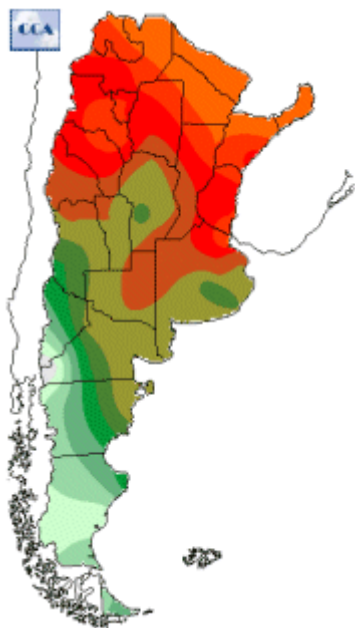

Temperaturas Nacionales

Mapa de temperaturas mínimas del día.
(Hasta hoy a las 9:00AM)
Se actualiza a las 11:00hs.

Fecha: martes, 27 de noviembre de 2018

Fuente: CCA

BOLSA
DE COMERCIO
DE ROSARIO

 www.facebook.com/BCROficial