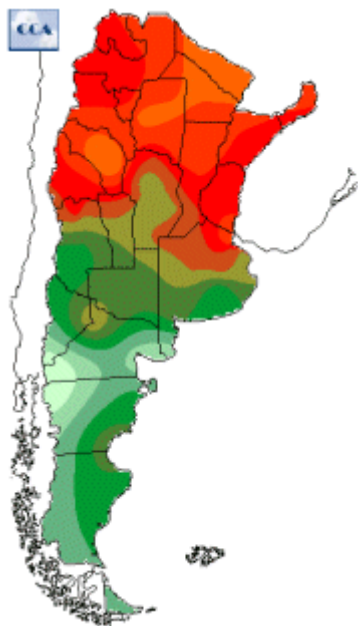

Temperaturas Nacionales

Mapa de temperaturas mínimas del día.
(Hasta hoy a las 9:00AM)
Se actualiza a las 11:00hs.

Fecha: lunes, 26 de noviembre de 2018

Fuente: CCA

BOLSA
DE COMERCIO
DE ROSARIO

 www.facebook.com/BCROficial