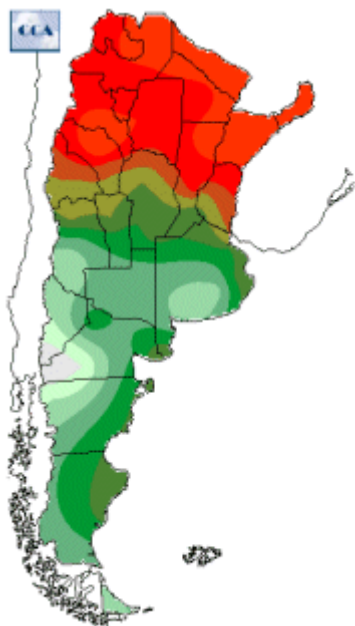

Temperaturas Nacionales

Mapa de temperaturas mínimas del día.

(Hasta hoy a las 9:00AM)

Se actualiza a las 11:00hs.

Fecha: sábado, 24 de noviembre de 2018

Fuente: CCA

BOLSA
DE COMERCIO
DE ROSARIO

 www.facebook.com/BCROficial