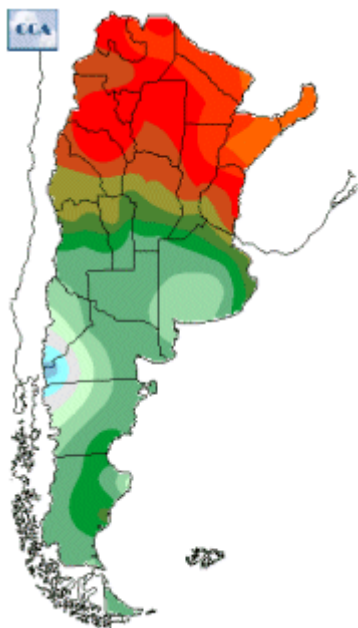

Temperaturas Nacionales

Mapa de temperaturas mínimas del día.
(Hasta hoy a las 9:00AM)
Se actualiza a las 11:00hs.

Fecha: viernes, 23 de noviembre de 2018

Fuente: CCA

BOLSA
DE COMERCIO
DE ROSARIO

 www.facebook.com/BCROficial