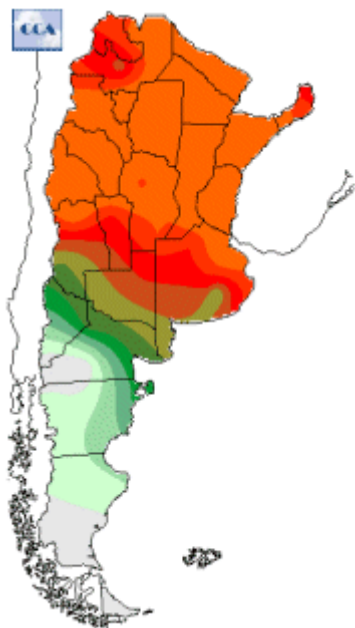

Temperaturas Nacionales

Mapa de temperaturas mínimas del día.
(Hasta hoy a las 9:00AM)
Se actualiza a las 11:00hs.

Fecha: jueves, 22 de noviembre de 2018

Fuente: CCA