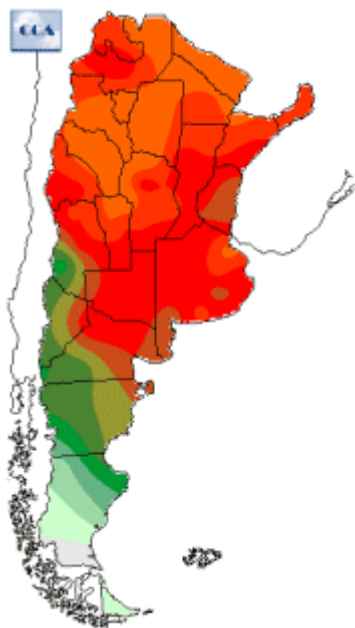

## Temperaturas Nacionales

Mapa de temperaturas mínimas del día.

(Hasta hoy a las 9:00AM)

Se actualiza a las 11:00hs.

Fecha: miércoles, 21 de noviembre de 2018

Fuente: CCA

BOLSA  
DE COMERCIO  
DE ROSARIO

 [www.facebook.com/BCROficial](http://www.facebook.com/BCROficial)