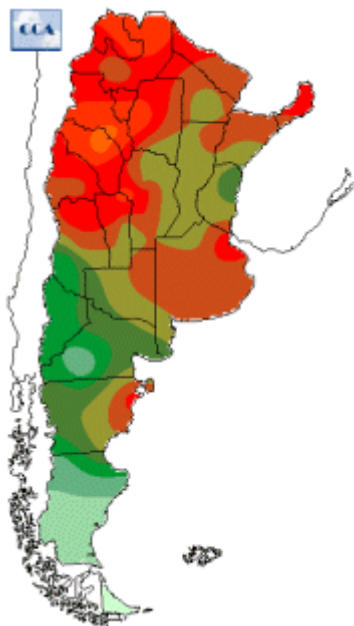

Temperaturas Nacionales

Mapa de temperaturas mínimas del día.
(Hasta hoy a las 9:00AM)
Se actualiza a las 11:00hs.

Fecha: martes, 20 de noviembre de 2018

Fuente: CCA

BOLSA
DE COMERCIO
DE ROSARIO

 www.facebook.com/BCROficial