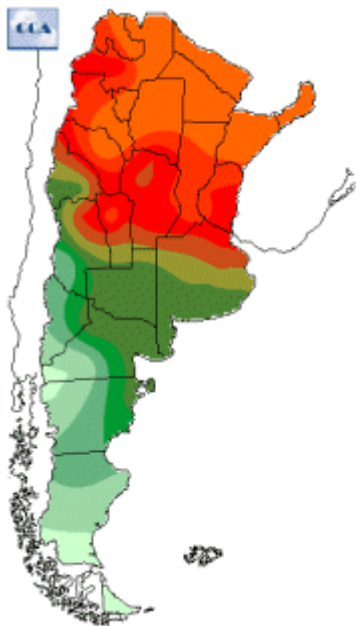

# Temperaturas Nacionales

Mapa de temperaturas mínimas del día.  
(Hasta hoy a las 9:00AM)  
Se actualiza a las 11:00hs.

Fecha: sábado, 17 de noviembre de 2018

Fuente: CCA

BOLSA  
DE COMERCIO  
DE ROSARIO