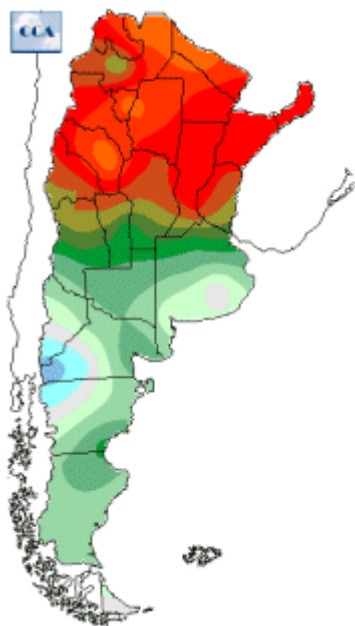

## Temperaturas Nacionales

Mapa de temperaturas mínimas del día.

(Hasta hoy a las 9:00AM)

Se actualiza a las 11:00hs.

Fecha: viernes, 16 de noviembre de 2018

Fuente: CCA

BOLSA  
DE COMERCIO  
DE ROSARIO

 [www.facebook.com/BCROficial](http://www.facebook.com/BCROficial)