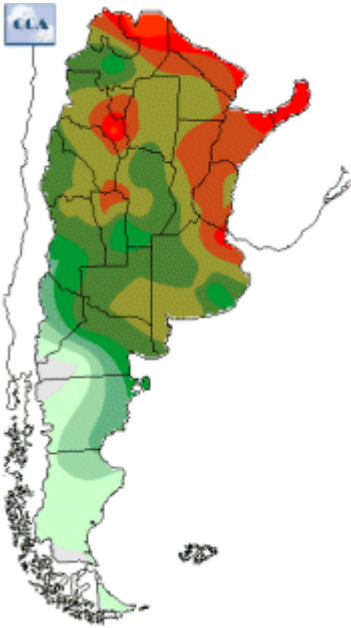

# Temperaturas Nacionales

Mapa de temperaturas mínimas del día.  
(Hasta hoy a las 9:00AM)  
Se actualiza a las 11:00hs.

Fecha: jueves, 15 de noviembre de 2018

Fuente: CCA