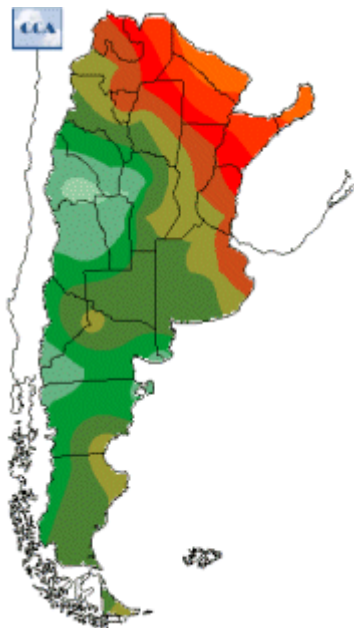

Temperaturas Nacionales

Mapa de temperaturas mínimas del día.
(Hasta hoy a las 9:00AM)
Se actualiza a las 11:00hs.

Fecha: miércoles, 14 de noviembre de 2018

Fuente: CCA

BOLSA
DE COMERCIO
DE ROSARIO

 www.facebook.com/BCROficial