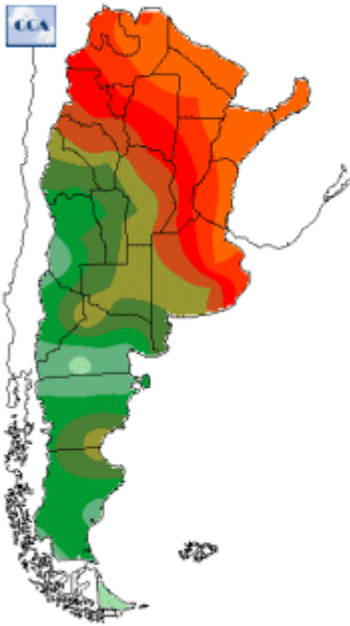

Temperaturas Nacionales

Mapa de temperaturas mínimas del día.
(Hasta hoy a las 9:00AM)
Se actualiza a las 11:00hs.

Fecha: martes, 13 de noviembre de 2018

Fuente: CCA