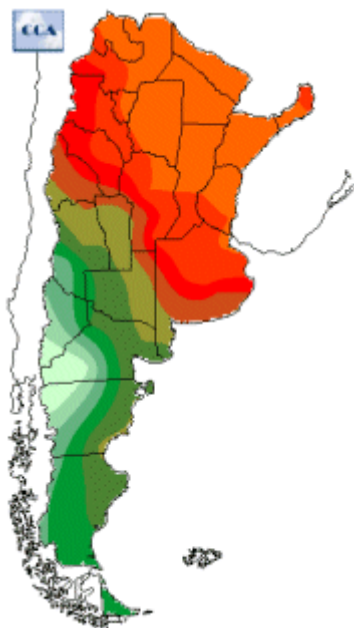

# Temperaturas Nacionales

Mapa de temperaturas mínimas del día.  
(Hasta hoy a las 9:00AM)  
Se actualiza a las 11:00hs.

Fecha: lunes, 12 de noviembre de 2018

Fuente: CCA

BOLSA  
DE COMERCIO  
DE ROSARIO

 [www.facebook.com/BCROficial](http://www.facebook.com/BCROficial)