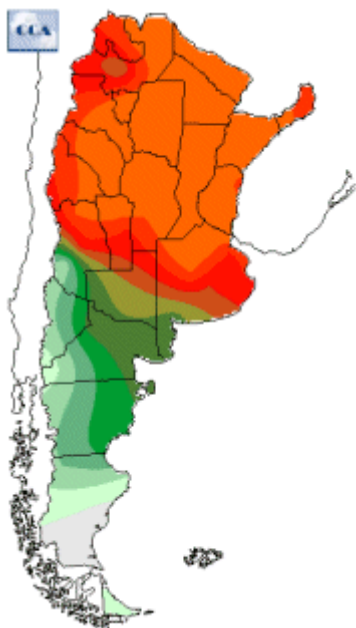

Temperaturas Nacionales

Mapa de temperaturas mínimas del día.
(Hasta hoy a las 9:00AM)
Se actualiza a las 11:00hs.

Fecha: sábado, 10 de noviembre de 2018

Fuente: CCA

BOLSA
DE COMERCIO
DE ROSARIO

 www.facebook.com/BCROficial