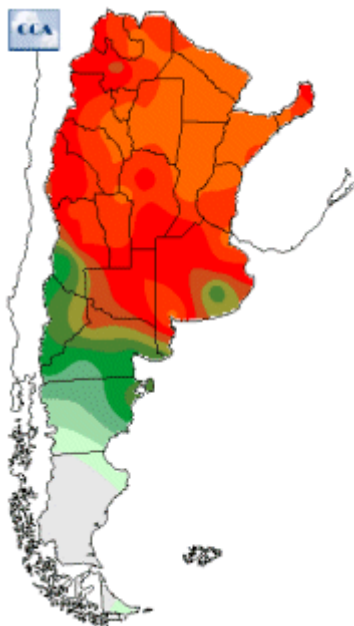

# Temperaturas Nacionales

Mapa de temperaturas mínimas del día.

(Hasta hoy a las 9:00AM)

Se actualiza a las 11:00hs.

Fecha: viernes, 09 de noviembre de 2018

Fuente: CCA

BOLSA  
DE COMERCIO  
DE ROSARIO

 [www.facebook.com/BCROficial](http://www.facebook.com/BCROficial)