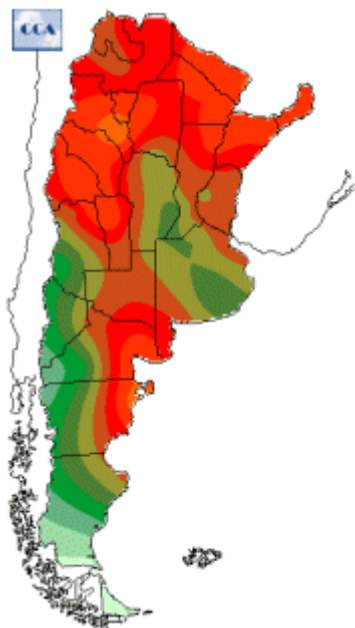

Temperaturas Nacionales

Mapa de temperaturas mínimas del día.
(Hasta hoy a las 9:00AM)
Se actualiza a las 11:00hs.

Fecha: jueves, 08 de noviembre de 2018

Fuente: CCA

BOLSA
DE COMERCIO
DE ROSARIO

 www.facebook.com/BCROficial