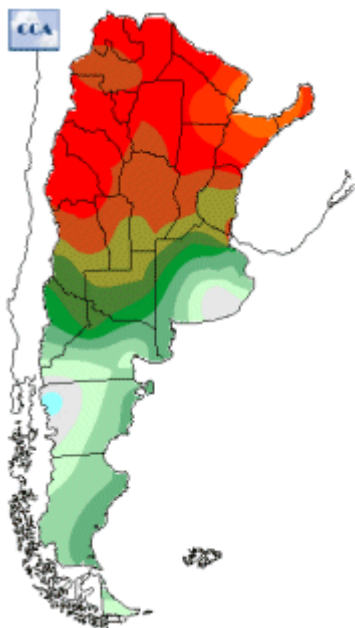

Temperaturas Nacionales

Mapa de temperaturas mínimas del día.
(Hasta hoy a las 9:00AM)
Se actualiza a las 11:00hs.

Fecha: miércoles, 07 de noviembre de 2018

Fuente: CCA

BOLSA
DE COMERCIO
DE ROSARIO

 www.facebook.com/BCROficial