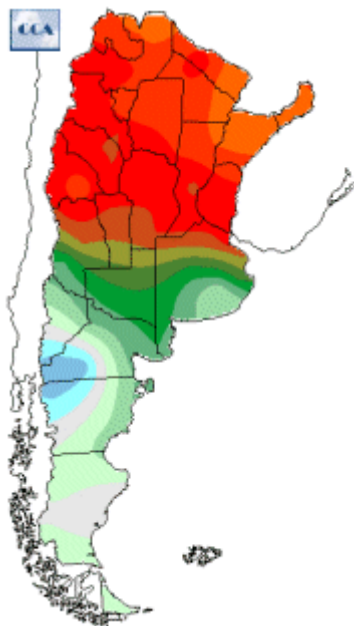

Temperaturas Nacionales

Mapa de temperaturas mínimas del día.

(Hasta hoy a las 9:00AM)

Se actualiza a las 11:00hs.

Fecha: martes, 06 de noviembre de 2018

Fuente: CCA

BOLSA
DE COMERCIO
DE ROSARIO

 www.facebook.com/BCROficial