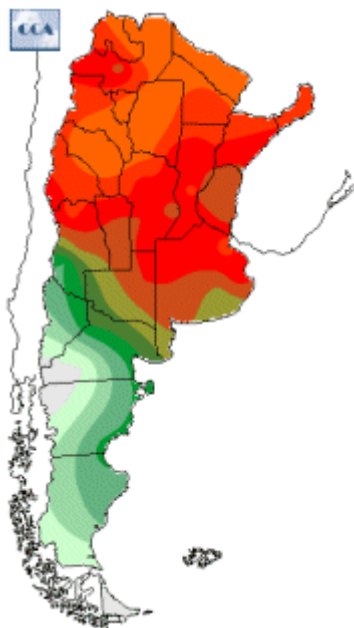

Temperaturas Nacionales

Mapa de temperaturas mínimas del día.
(Hasta hoy a las 9:00AM)
Se actualiza a las 11:00hs.

Fecha: lunes, 05 de noviembre de 2018

Fuente: CCA

BOLSA
DE COMERCIO
DE ROSARIO

 www.facebook.com/BCROficial