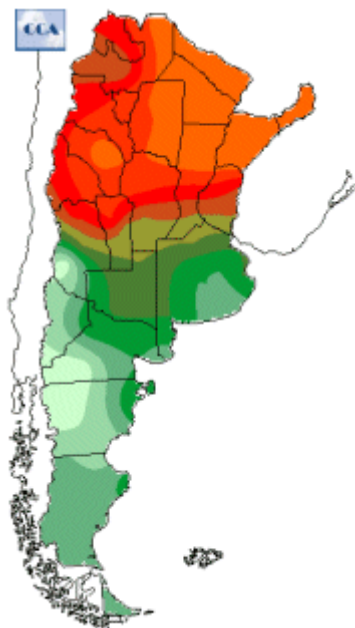

Temperaturas Nacionales

Mapa de temperaturas mínimas del día.
(Hasta hoy a las 9:00AM)
Se actualiza a las 11:00hs.

Fecha: sábado, 03 de noviembre de 2018

Fuente: CCA

BOLSA
DE COMERCIO
DE ROSARIO

 www.facebook.com/BCROficial