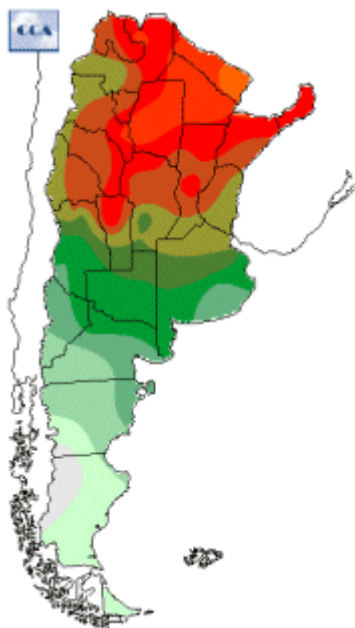

Temperaturas Nacionales

Mapa de temperaturas mínimas del día.

(Hasta hoy a las 9:00AM)

Se actualiza a las 11:00hs.

Fecha: viernes, 02 de noviembre de 2018

Fuente: CCA

BOLSA
DE COMERCIO
DE ROSARIO

 www.facebook.com/BCROficial