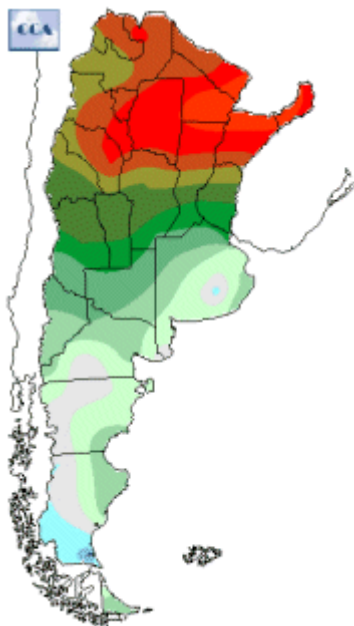

Temperaturas Nacionales

Mapa de temperaturas mínimas del día.
(Hasta hoy a las 9:00AM)
Se actualiza a las 11:00hs.

Fecha: jueves, 01 de noviembre de 2018

Fuente: CCA

BOLSA
DE COMERCIO
DE ROSARIO

 www.facebook.com/BCROficial