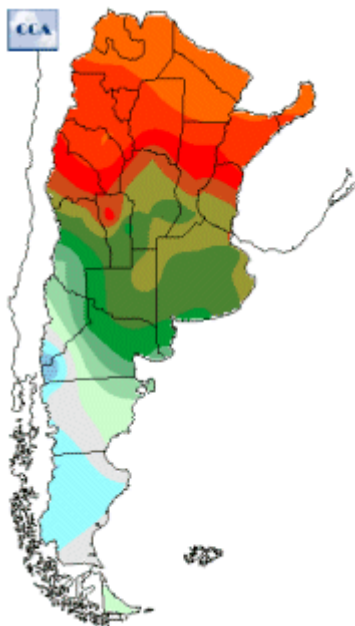

# Temperaturas Nacionales

Mapa de temperaturas mínimas del día.  
(Hasta hoy a las 9:00AM)  
Se actualiza a las 11:00hs.

Fecha: miércoles, 31 de octubre de 2018

Fuente: CCA

BOLSA  
DE COMERCIO  
DE ROSARIO