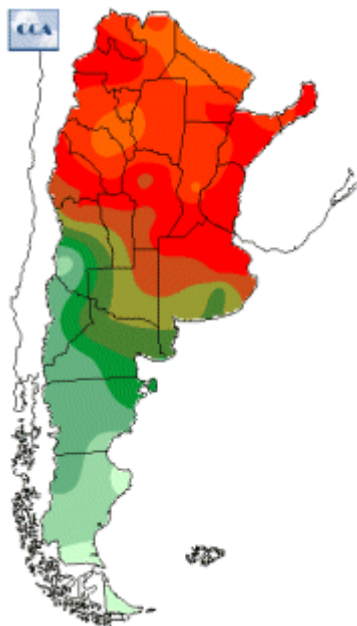

## Temperaturas Nacionales

Mapa de temperaturas mínimas del día.  
(Hasta hoy a las 9:00AM)  
Se actualiza a las 11:00hs.

Fecha: martes, 30 de octubre de 2018

Fuente: CCA

BOLSA  
DE COMERCIO  
DE ROSARIO

 [www.facebook.com/BCROficial](http://www.facebook.com/BCROficial)