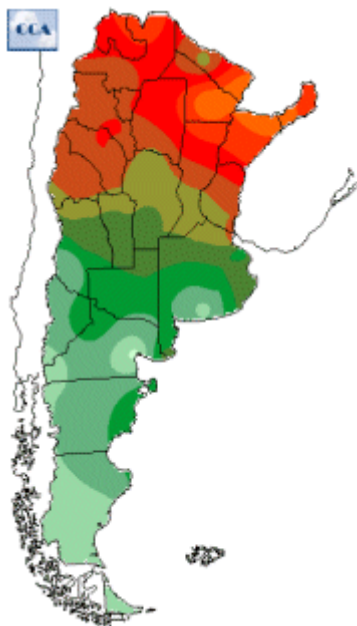

## Temperaturas Nacionales

Mapa de temperaturas mínimas del día.  
(Hasta hoy a las 9:00AM)  
Se actualiza a las 11:00hs.

Fecha: lunes, 29 de octubre de 2018

Fuente: CCA

BOLSA  
DE COMERCIO  
DE ROSARIO

 [www.facebook.com/BCROficial](http://www.facebook.com/BCROficial)