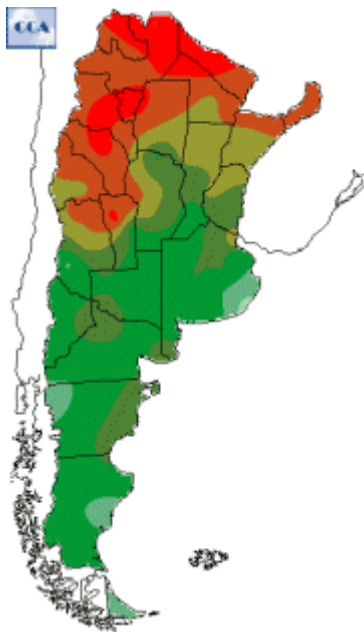

Temperaturas Nacionales

Mapa de temperaturas mínimas del día.
(Hasta hoy a las 9:00AM)
Se actualiza a las 11:00hs.

Fecha: sábado, 27 de octubre de 2018

Fuente: CCA

BOLSA
DE COMERCIO
DE ROSARIO

 www.facebook.com/BCROficial