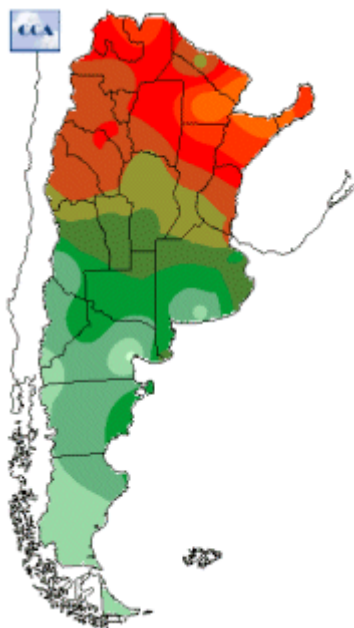

## Temperaturas Nacionales

Mapa de temperaturas mínimas del día.  
(Hasta hoy a las 9:00AM)  
Se actualiza a las 11:00hs.

Fecha: viernes, 26 de octubre de 2018

Fuente: CCA

BOLSA  
DE COMERCIO  
DE ROSARIO