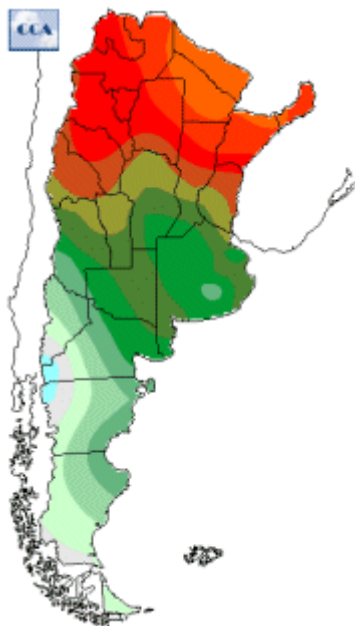

Temperaturas Nacionales

Mapa de temperaturas mínimas del día.
(Hasta hoy a las 9:00AM)
Se actualiza a las 11:00hs.

Fecha: jueves, 25 de octubre de 2018

Fuente: CCA

BOLSA
DE COMERCIO
DE ROSARIO

 www.facebook.com/BCROficial