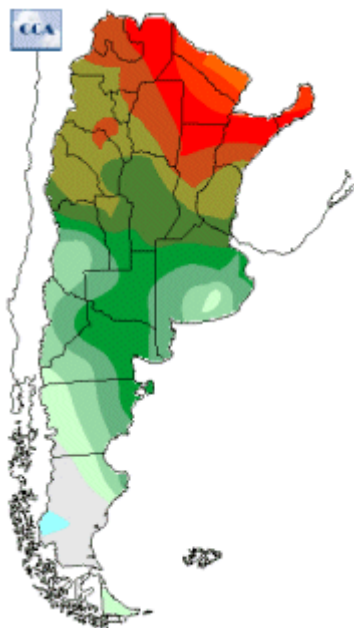

## Temperaturas Nacionales

Mapa de temperaturas mínimas del día.  
(Hasta hoy a las 9:00AM)  
Se actualiza a las 11:00hs.

Fecha: miércoles, 24 de octubre de 2018

Fuente: CCA

BOLSA  
DE COMERCIO  
DE ROSARIO