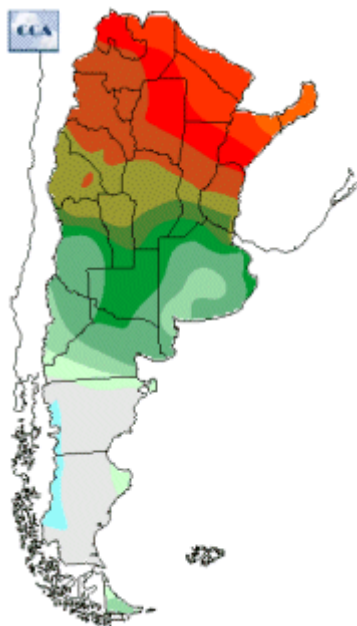

# Temperaturas Nacionales

Mapa de temperaturas mínimas del día.  
(Hasta hoy a las 9:00AM)  
Se actualiza a las 11:00hs.

Fecha: martes, 23 de octubre de 2018

Fuente: CCA

BOLSA  
DE COMERCIO  
DE ROSARIO

 [www.facebook.com/BCROficial](http://www.facebook.com/BCROficial)