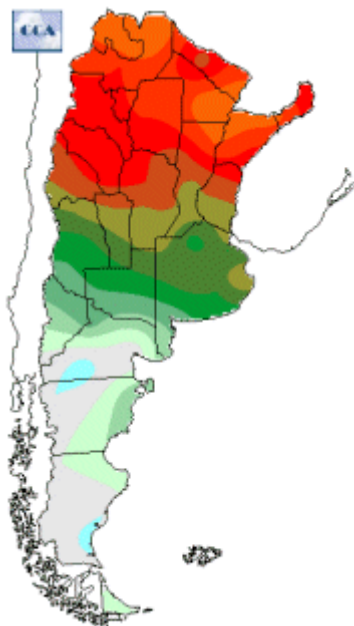

Temperaturas Nacionales

Mapa de temperaturas mínimas del día.
(Hasta hoy a las 9:00AM)
Se actualiza a las 11:00hs.

Fecha: lunes, 22 de octubre de 2018

Fuente: CCA