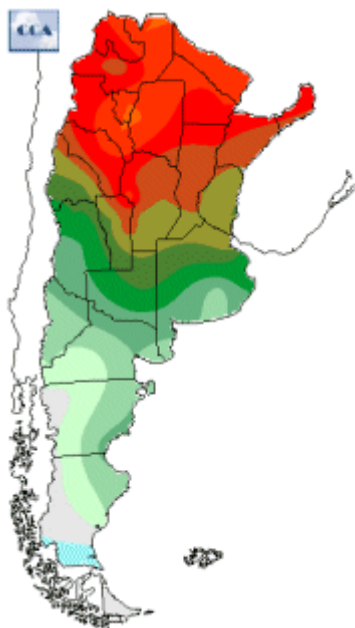

Temperaturas Nacionales

Mapa de temperaturas mínimas del día.
(Hasta hoy a las 9:00AM)
Se actualiza a las 11:00hs.

Fecha: sábado, 20 de octubre de 2018

Fuente: CCA

BOLSA
DE COMERCIO
DE ROSARIO

 www.facebook.com/BCROficial