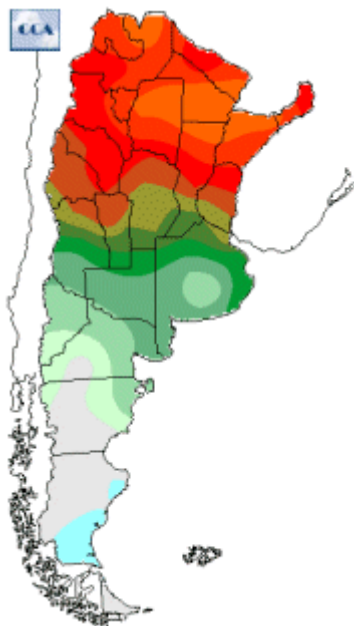

Temperaturas Nacionales

Mapa de temperaturas mínimas del día.
(Hasta hoy a las 9:00AM)
Se actualiza a las 11:00hs.

Fecha: viernes, 19 de octubre de 2018

Fuente: CCA

BOLSA
DE COMERCIO
DE ROSARIO

 www.facebook.com/BCROficial