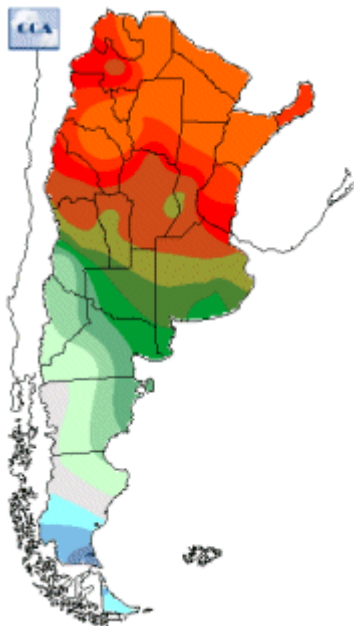

# Temperaturas Nacionales

Mapa de temperaturas mínimas del día.  
(Hasta hoy a las 9:00AM)  
Se actualiza a las 11:00hs.

Fecha: jueves, 18 de octubre de 2018

Fuente: CCA

BOLSA  
DE COMERCIO  
DE ROSARIO

 [www.facebook.com/BCROficial](http://www.facebook.com/BCROficial)