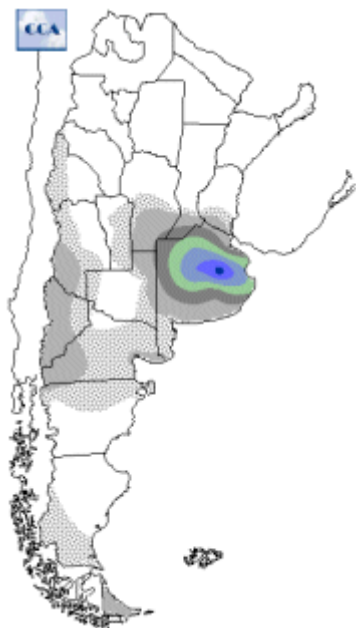

Lluvias Nacionales

Mapa de precipitación acumulada en las últimas 24 horas.
(Desde las 9:00AM hasta las 9:00AM)
Se actualiza a las 11:00hs.

Fecha: sábado, 29 de septiembre de 2018

Fuente: CCA

BOLSA
DE COMERCIO
DE ROSARIO