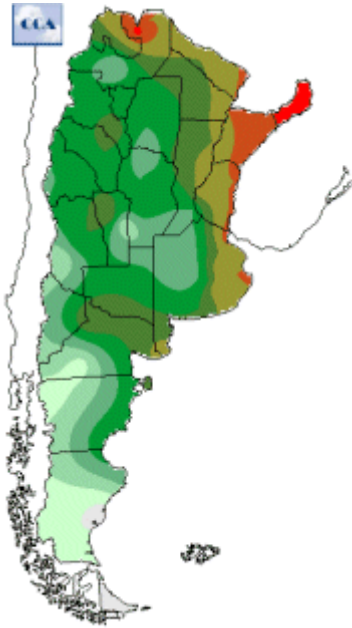

Temperaturas Nacionales

Mapa de temperaturas mínimas del día.
(Hasta hoy a las 9:00AM)
Se actualiza a las 11:00hs.

Fecha: lunes, 17 de septiembre de 2018

Fuente: CCA

BOLSA
DE COMERCIO
DE ROSARIO

 www.facebook.com/BCROficial