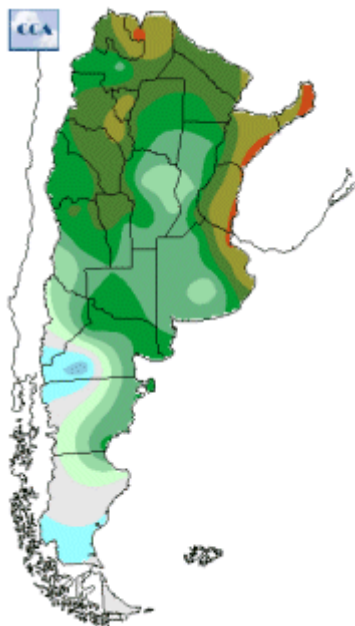

## Temperaturas Nacionales

Mapa de temperaturas mínimas del día.

(Hasta hoy a las 9:00AM)

Se actualiza a las 11:00hs.

Fecha: sábado, 15 de septiembre de 2018

Fuente: CCA

BOLSA  
DE COMERCIO  
DE ROSARIO

 [www.facebook.com/BCROficial](http://www.facebook.com/BCROficial)