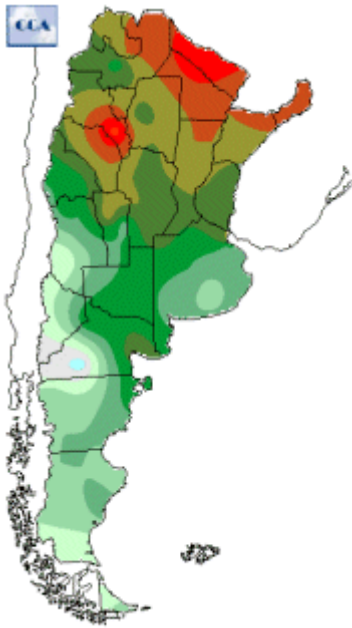

# Temperaturas Nacionales

Mapa de temperaturas mínimas del día.  
(Hasta hoy a las 9:00AM)  
Se actualiza a las 11:00hs.

Fecha: martes, 11 de septiembre de 2018

Fuente: CCA

BOLSA  
DE COMERCIO  
DE ROSARIO