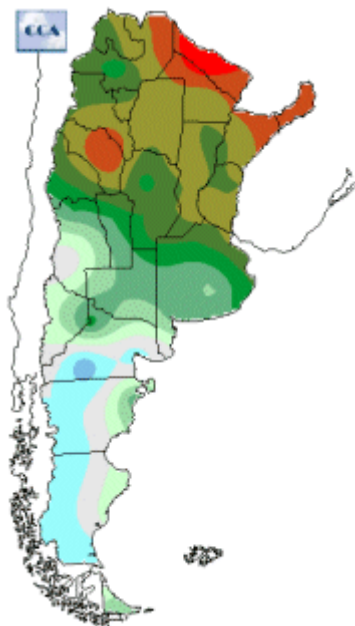

Temperaturas Nacionales

Mapa de temperaturas mínimas del día.
(Hasta hoy a las 9:00AM)
Se actualiza a las 11:00hs.

Fecha: lunes, 10 de septiembre de 2018

Fuente: CCA

BOLSA
DE COMERCIO
DE ROSARIO

 www.facebook.com/BCROficial