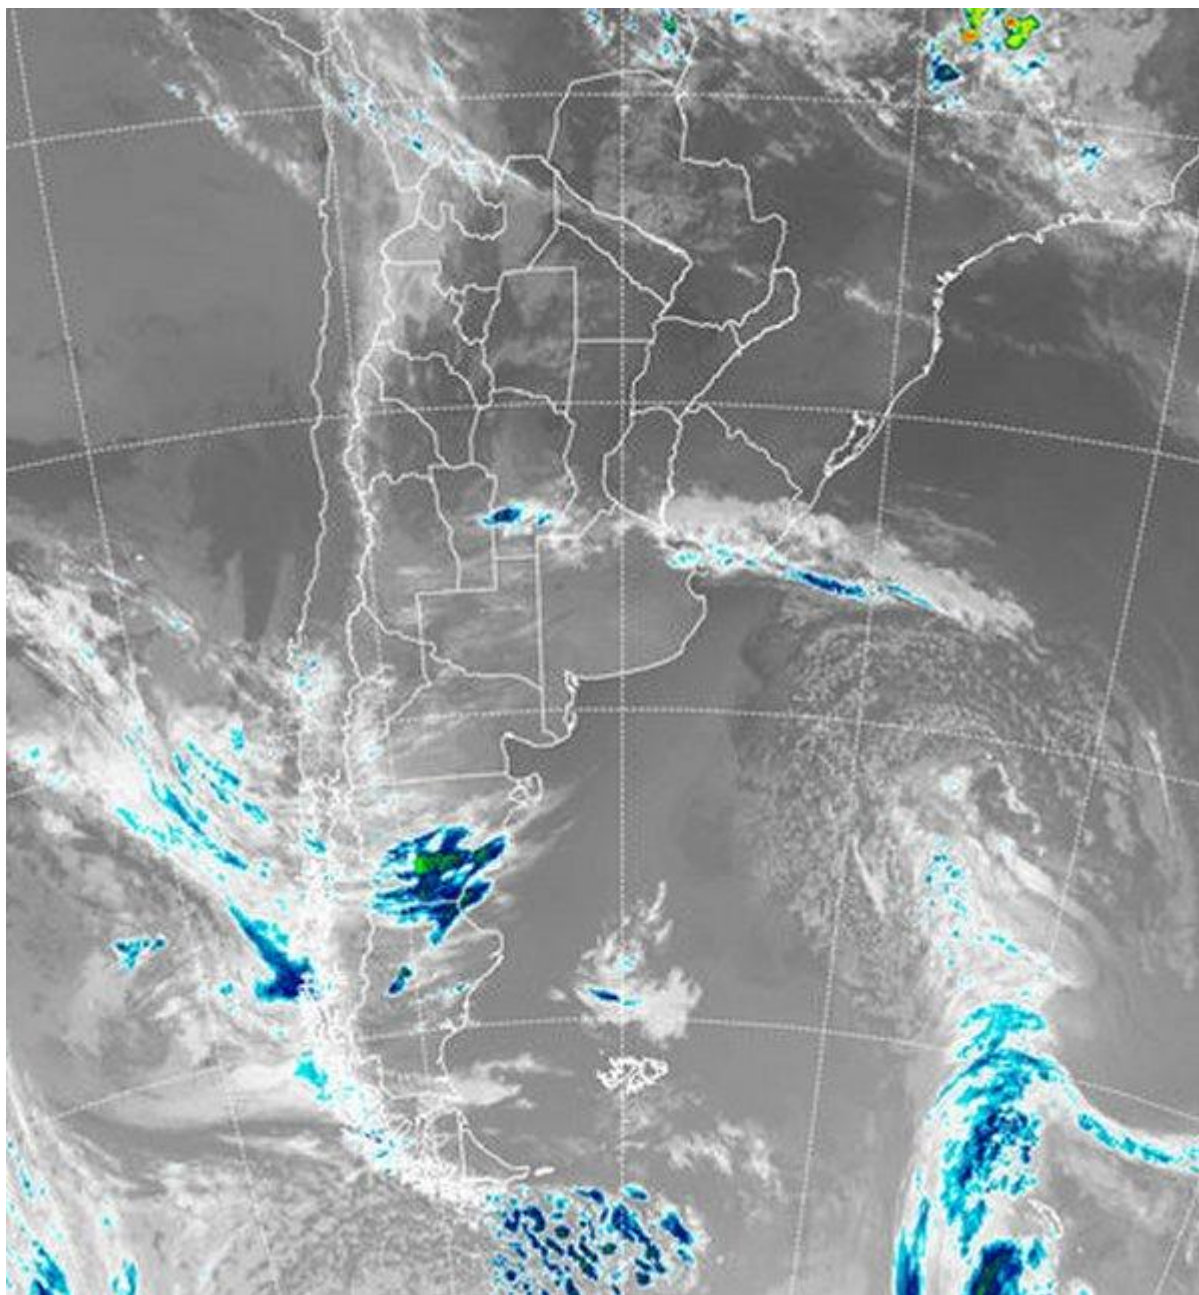

# Imagen Satelital

Fecha: viernes, 16 de noviembre de 2018

Hora: 07:30

Fuente: CCA

Con los cielos despejados y los vientos en calma, el enfriamiento de la madrugada nuevamente encontró condiciones para potenciarse sobre el sudeste bonaerense. Las previsiones marcaban mínimas del orden de los 2° a 3°C para la zona, pero hay reportes donde las mismas fueron más sin llegar a cero. Teniendo en cuenta que estos registros son medidos en abrigo meteorológico (1.5m altura), no se descarta que a nivel de superficie se hayan observado algunas heladas. La situación impacta sobre una zona del sudeste sensible a la producción de la fina. En el recorte de la imagen satelital, se observa el tránsito de alguna nubosidad sobre el la franja central del país, donde incluso durante la noche de ayer y la madrugada de hoy se han registrado algunas precipitaciones menores. Hacia el sur prevalecen los cielos despejados, lo