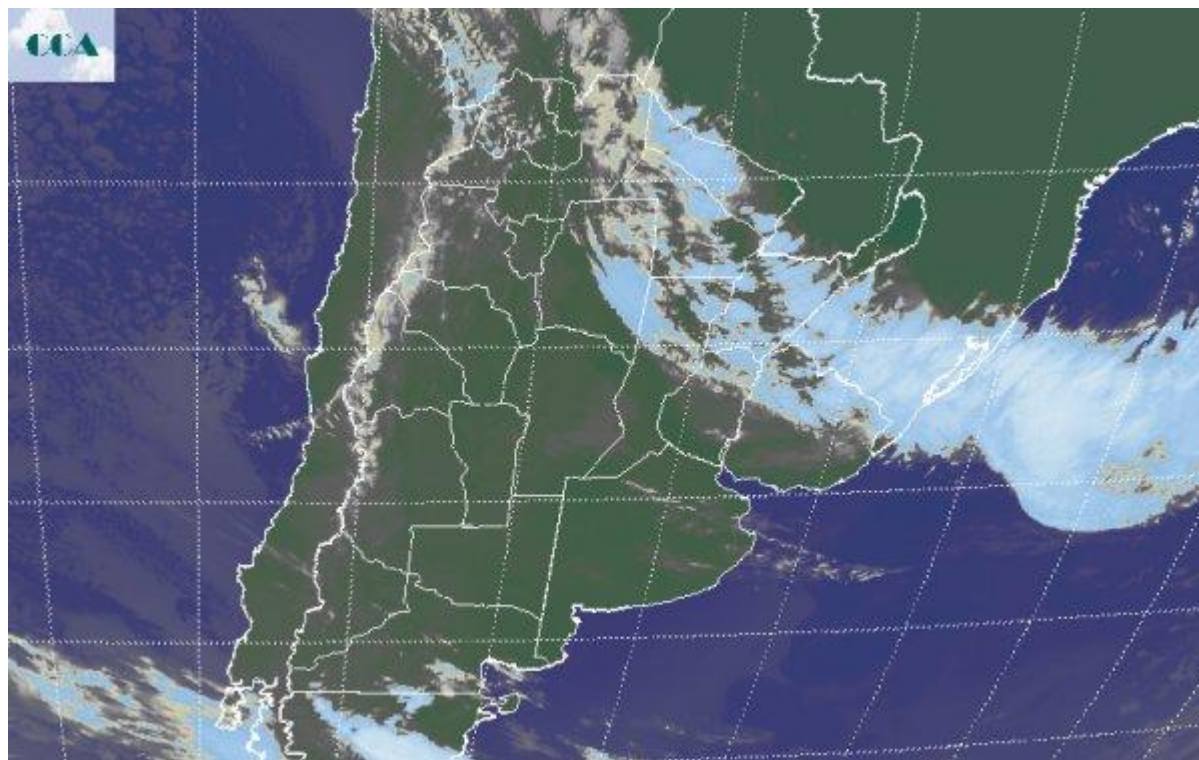

Imagen Satelital

Fecha: miércoles, 13 de septiembre de 2017

Hora: 07:45

Fuente: CCA

El buen tiempo se mantiene en gran parte de la región pampeana, mientras que en el norte del país se observa un reposicionamiento de un sistema frontal que se mantendrá estacionario en el sector. Se están reportando lluvias menores desde el norte de ER y algunas localidades de Corrientes. Sobre Chaco y Formosa, también se presentan algunas lloviznas dispersas. En la región pampeana, se han observado algunas neblinas sobre el este de BA, devenidas en nieblas en la zona de influencia del Río de la Plata. En la foto satelital, se aprecia la definición de la banda nubosa asociada a la posición del frente. Como decíamos esta perturbación se mantendrá estacionaria en la zona, afectando solo el norte de la provincia de ER y norte de SF. Aun no se aprecian tormentas destacadas, pero las condiciones de inestabilidad se perfilan favorables para que las mismas comiencen a formarse durante el transcurso del día. Se espera que la actividad en el noreste del país deje las principales precipitaciones en la provincia de Corrientes. Esta área será el epicentro de los acumulados más destacados que se sumarán entre hoy y las próximas dos jornadas, pudiendo incluso trascender al sábado. Las vecindades del norte entrerriano, el noreste santafesino, este del NEA y sur de Misiones, serán afectadas por estos sistemas precipitantes, pero la recurrencia de las lluvias principales tiene mayor chance de concretarse sobre Corrientes. Por otra parte la circulación nuevamente experimentará un cambio en la región pampeana, con rotación de