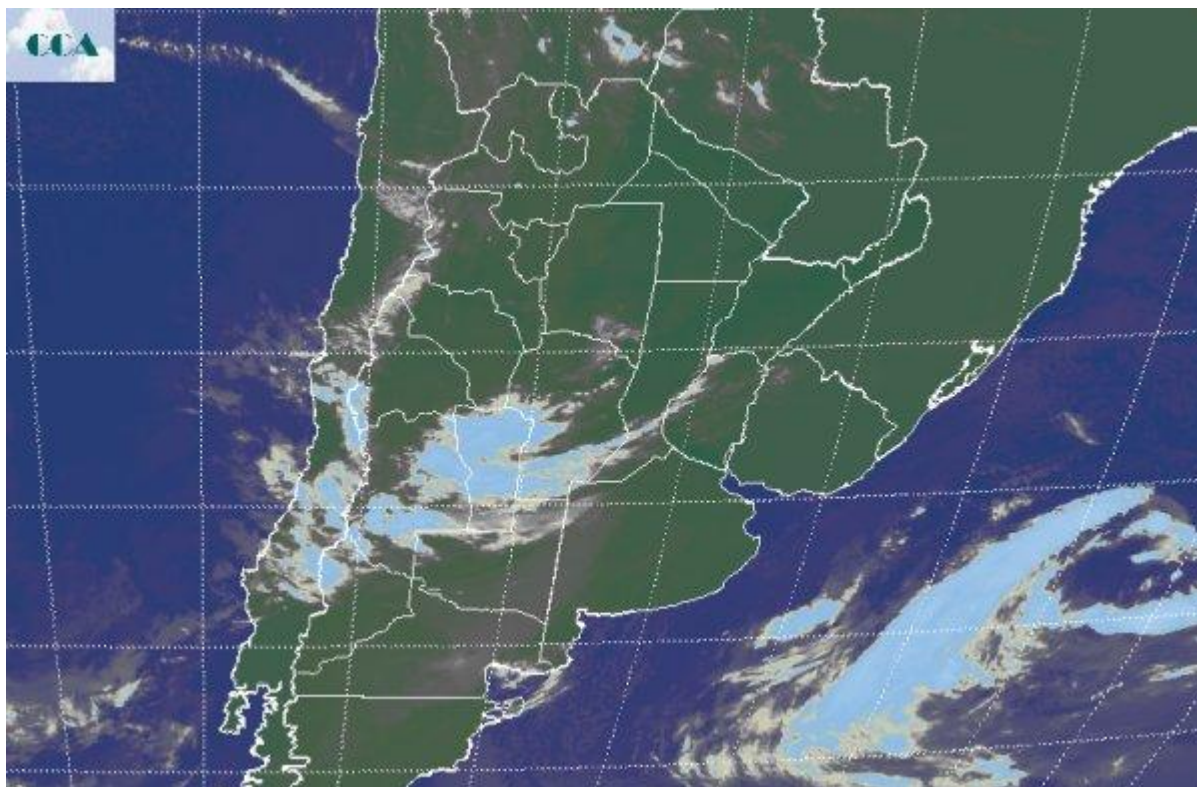

Imagen Satelital

Fecha: martes, 17 de mayo de 2016

Hora: 07:45

Fuente: CCA

A la vez que una zona de alta presión comienza a asentarse sobre el este del país y a lo largo de todo el mar argentino, el aire frío tiene el paso libre en su avance sobre el este del país. El mismo estará llegando hoy hasta latitudes del NEA, donde el cambio de masa de aire se hará sentir. El mismo sistema de presión está promoviendo una acumulación del aire húmedo en zonas donde es poco habitual que esto suceda en esta época del año. Debido a esto se han seguido reportando lluvias débiles y lloviznas en áreas puntanas y cuyanas y también sobre el oeste de CB. El ambiente frío se siente sobre el este, pero mañana seguramente será una jornada donde esta condición tendrá mayor rigor. La imagen satelital presenta cielos despejados o con coberturas parciales en gran parte del norte del país y la Mesopotamia. Desde el sur de CB algunas nubes logran proyectarse hacia el sur santafesino y parcialmente hacia el territorio entrerriano, al tiempo que gran parte de la provincia de BA se mantiene con cielos despejados. Las nubes bajas cubren buena parte de LP, afectada por la misma circulación que se impone sobre SL y el sur de CB. Las perspectivas para los próximos días, liberan de precipitaciones a gran parte de la región pampeana. Hoy la excepción se ubica sobre el centro oeste del país sin que se perfilen sistemas precipitantes más importantes que lluvias débiles o lloviznas. Hacia el jueves el norte de la