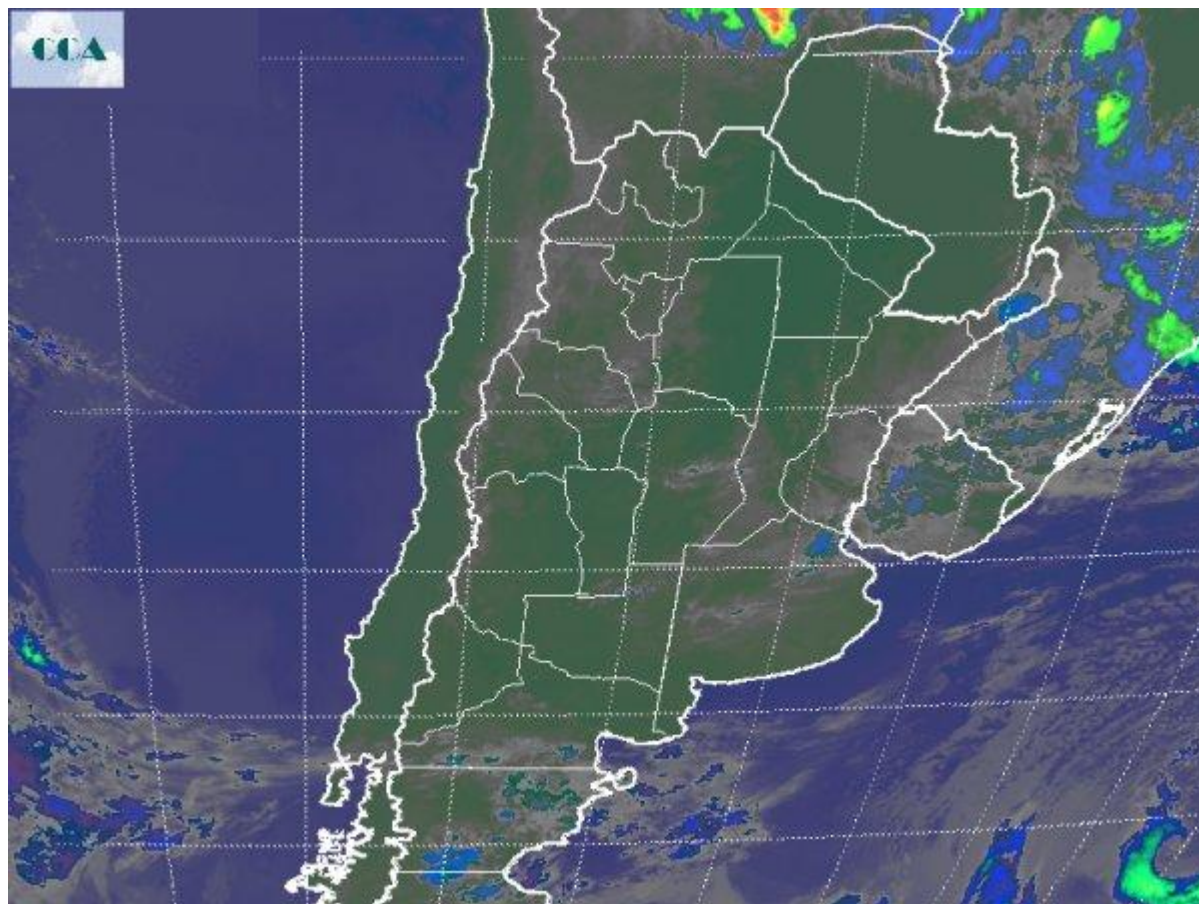

Imagen Satelital

Fecha: miércoles, 02 de marzo de 2016

Hora: 07:25

Fuente: CCA

El aire frío se ha posicionado en el sur de la región pampeana generando el descenso térmico más intenso de lo que va del año. Las temperaturas mínimas se han ubicado entre 7°C y 8°C en buena parte de la zona de influencia de los cordones serranos principales, pero con una afectación generalizada. Esto favoreció que algunas neblinas se observaran en la zona. Este enfriamiento no ha sido tan destacado en la franja central, pero en el norte de BA, los registros de mínima no han superado los 15°C, lo cual constituye un amanecer fresco considerando que recién comienza del mes de marzo. Al presente algunas lluvias y lloviznas se registran en el noreste entrerriano, Corrientes y Misiones. Condiciones similares se reportan desde áreas del NOA. La foto satelital (alternativa de la habitual por problemas técnicos en el sitio de origen), muestra coberturas de nubes bajas que se despliegan sobre vastos sectores de BA, centro y este de CB, centro sur y este de SF y gran parte de la Mesopotamia. Las mismas se mantienen del paso del sistema de tiempo de ayer recicladas por la