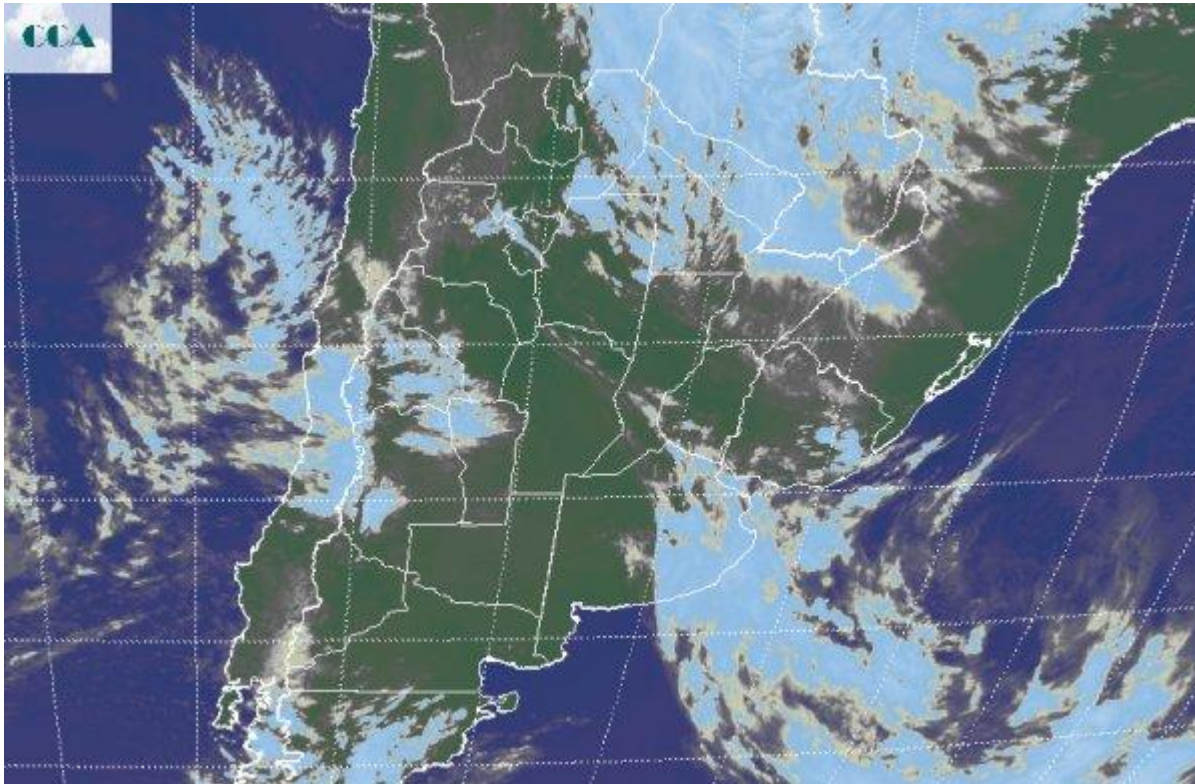

## Imagen Satelital

Fecha: Lunes, 06 de julio de 2015

Hora: 07:40

Fuente: CCA

El fin de semana se ha presentado frío en toda la región pampeana, con heladas importantes que durante el sábado llegaron a cubrir gran parte de las provincias del centro y que en forma más moderada y dispersa se han sentido también durante el amanecer del domingo. En el comienzo de la jornada de hoy, se siente el cambio de ambiente, no se han observado heladas ni siquiera en áreas del sur. Algunas nieblas y neblinas se presentan en zonas dispersas de CB, SF y el norte de BA, aunque no es un fenómeno que este causando problemas serios de visibilidad. La foto satelital muestra una vasta cobertura de nubosidad sobre el este de BA y que con nubes bajas también se presenta en el norte de CB, centro sur de SF y ER. Esta nubosidad no tiene potencial pluvial y además ha jugado como un importante efecto moderador de las temperaturas mínimas, además del cambio de circulación que se ha venido instalando. Se espera que los días hasta el sábado, transcurran libres de precipitaciones. Lo sistemas precipitantes quedarán restringidos a la zona cordillerana de la Patagonia o al extremo noreste del país, al tiempo que la mayor parte de la región pampeana estará dominada por un sistema de alta presión impuesto en superficie por las condiciones dinámicas que se verifican en altura. En resumen el panorama, parece estable para la franja central del país, con posibles pasajes de nubosidad pero sin lluvias. Las