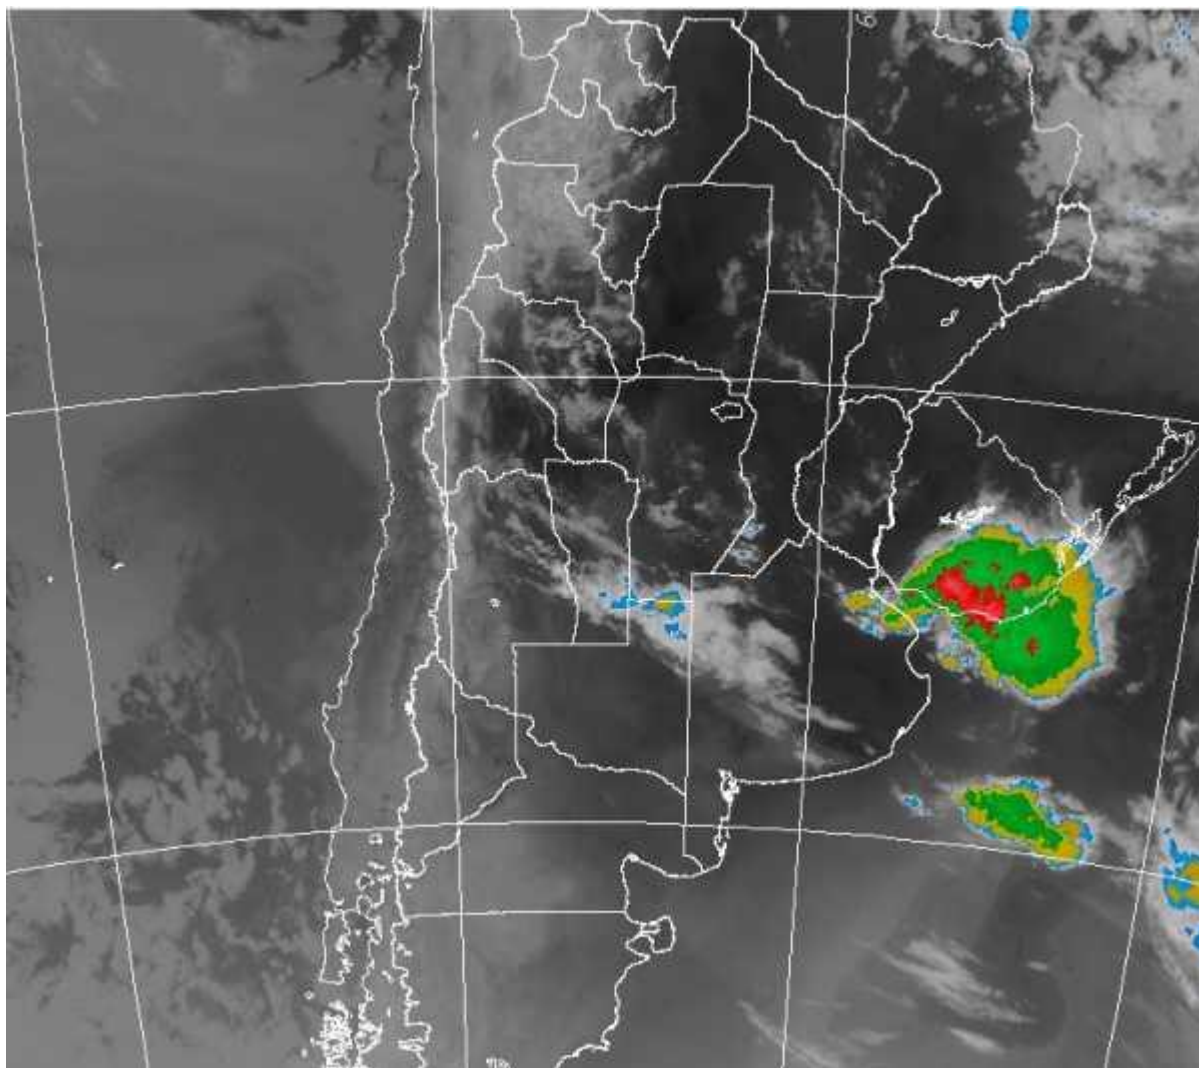

## Imagen Satelital

Fecha: martes, 07 de enero de 2014

Hora: 07:50

Fuente: CCA

Las condiciones ambientales siguen complicando el desarrollo de la campaña. Las altas temperaturas han retornado con intensidad al territorio nacional y para hoy se espera una jornada más cálida que la de ayer. Los registros térmicos nuevamente se ubican muy por encima de los valores normales, pero se espera que desde el mañana en forma progresiva los vientos roten al sur y cambien el ambiente. Es decir es una situación sofocante pero por lo pronto no tiene