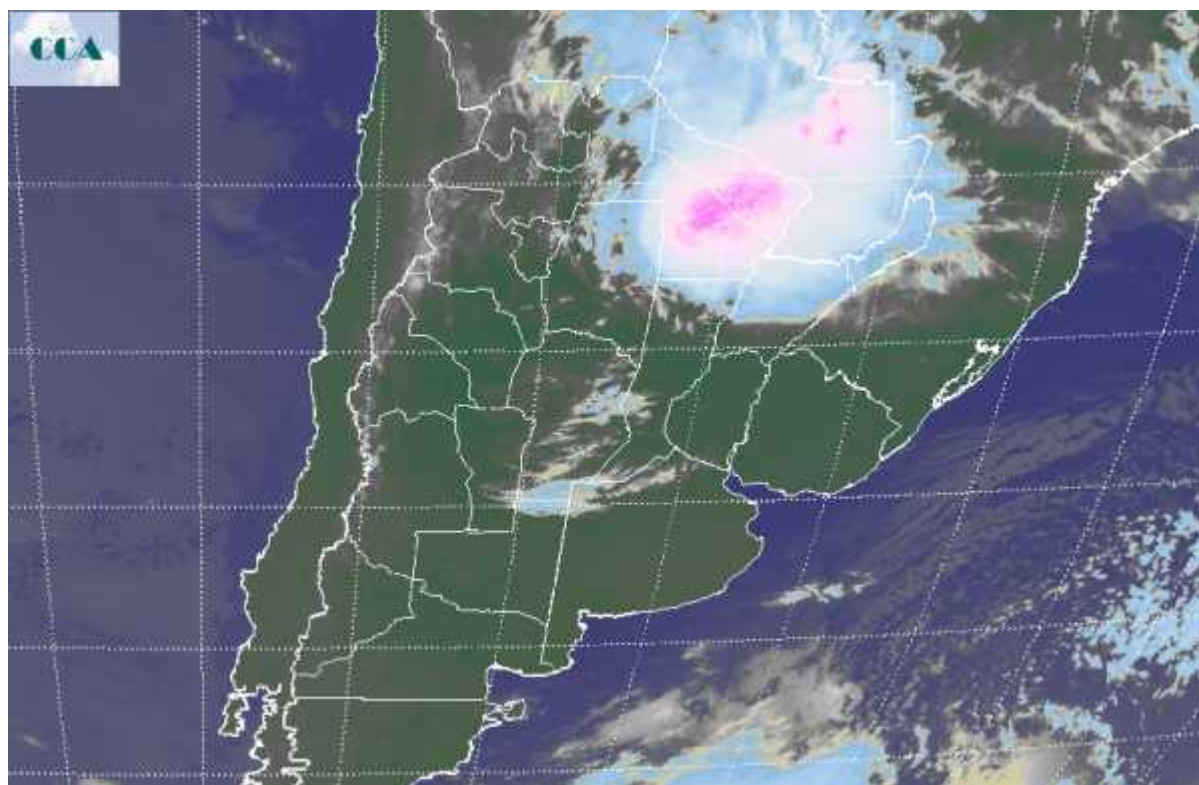

Imagen Satelital

Fecha: viernes, 06 de diciembre de 2013

Hora: 07:45

Fuente: CCA

La jornada de hoy ha amanecido fría en el sur de la región pampeana, donde la circulación del sur de ayer sumada al enfriamiento nocturno, se ha reflejado en mínimas que cayeron hasta los 4°C en varios corredores del sur de BA. Este comportamiento térmico llega hasta el límite de la cuenca del Salado bonaerense, a partir de donde se siente la influencia de la masa de air e cálido. Actualmente la actividad más destacada se concentra en el NEA y en Paraguay, donde se están concretando importantes tormentas. La foto satelital permite apreciar el vasto despliegue de tormentas que se están desarrollando en el NEA con epicentro en la provincia de Formosa, tomando Chaco y buena parte del área agrícola de Paraguay. También en CB comienzan a aparecer signos de inestabilidad, con nubes de escaso desarrollo pero que podrían potenciarse en el transcurso de la tarde y dejara chaparrones dispersos. En el resto de la región pampeana predominan los cielos despejados. Con el transcurso del día se espera que las coberturas nubosas ganen área en zonas del sudoeste de BA, sumándose a la actividad que ya se observa en CB. Amaneciendo para el sábado pueden darse lluvias en el sur de BA, al tiempo que el norte del país ha ingresado en un periodo de inestabilidad que no se modificará demasiado en los próximos días y genera un contexto con altas posibilidades de lluvias y tormentas para toda la zona. Esta