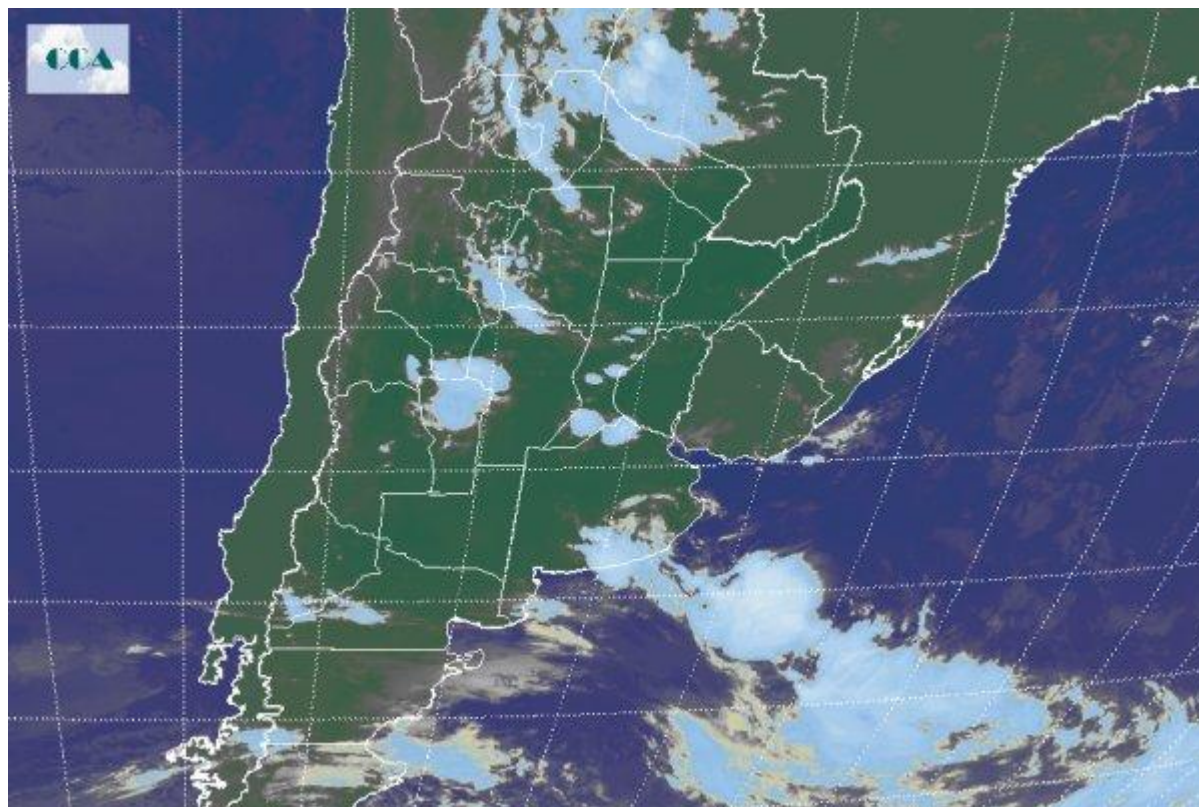

Imagen Satelital

Fecha: jueves, 24 de enero de 2013

Hora: 07:40

Fuente: CCA

La estructura de la nubosidad se asocia con el desplazamiento de un frente frío, provocando durante el día de hoy lluvias, tormentas y abundante nubosidad en distintas zonas del país. Hacia esta noche altas presiones post-frontales afectarían la región hasta el día sábado y el efecto será el descenso de temperaturas. En la zona norte del país y en la zona de Cuyo, se producirán lluvias de moderada intensidad y un posterior descenso de temperatura.