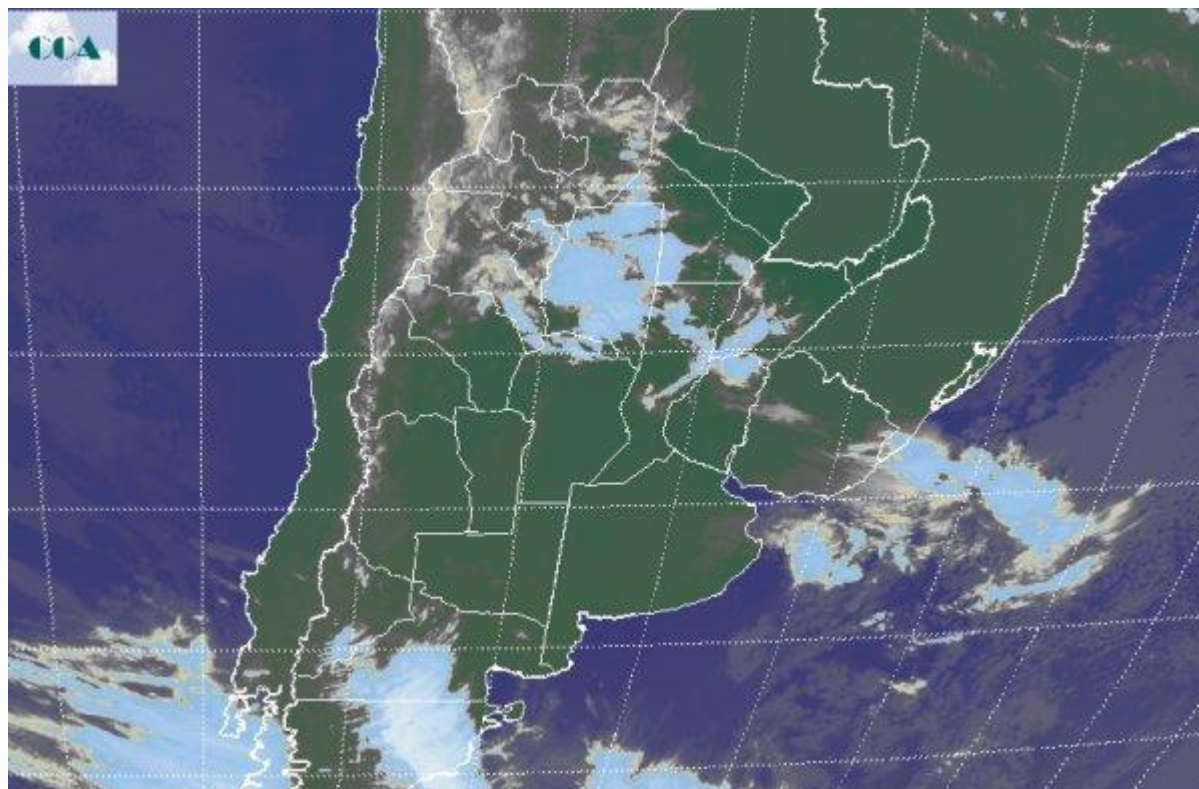

# Imagen Satelital

Fecha: miércoles, 19 de octubre de 2011

Hora: 08:20

Fuente: CCA

La jornada de hoy ha comenzado templada, ligeramente fresca en zonas serranas de la provincia de BA y con neblinas y nieblas que se despliegan en CB, centro sur de SF, norte de LP, norte y este de BA. También algunas lloviznas se reportan desde localidades de Santiago del Estero, las cuales en horas previas también se observaron en las inmediaciones de Dolores, provincia de BA. La imagen satelital plantea una situación que se asocia a condiciones estables en la zona central del país. La misma se vincula al despliegue de una zona de alta presión que también es acompañada en altura, generando una estructura estable. Esto ha facilitado el desarrollo de neblinas debido a la concentración de humedad en capas bajas. Las mismas se disiparán con facilidad en el transcurso de estas primeras horas de la mañana. Sobre el norte del país, se observan mayores coberturas nubosas, principalmente en la provincia de Santiago del Estero. Estas coberturas se mantendrán en la zona a lo largo del día, pero no se prevén lluvias de importancia para el sector. La actividad se renueva a partir del viernes, perfilándose un escenario lluvioso para el sudoeste de la región pampeana que avanzaría hacia el noreste alcanzando la zona núcleo durante el fin de semana. En principio no se darían lluvias con acumulados destacados.