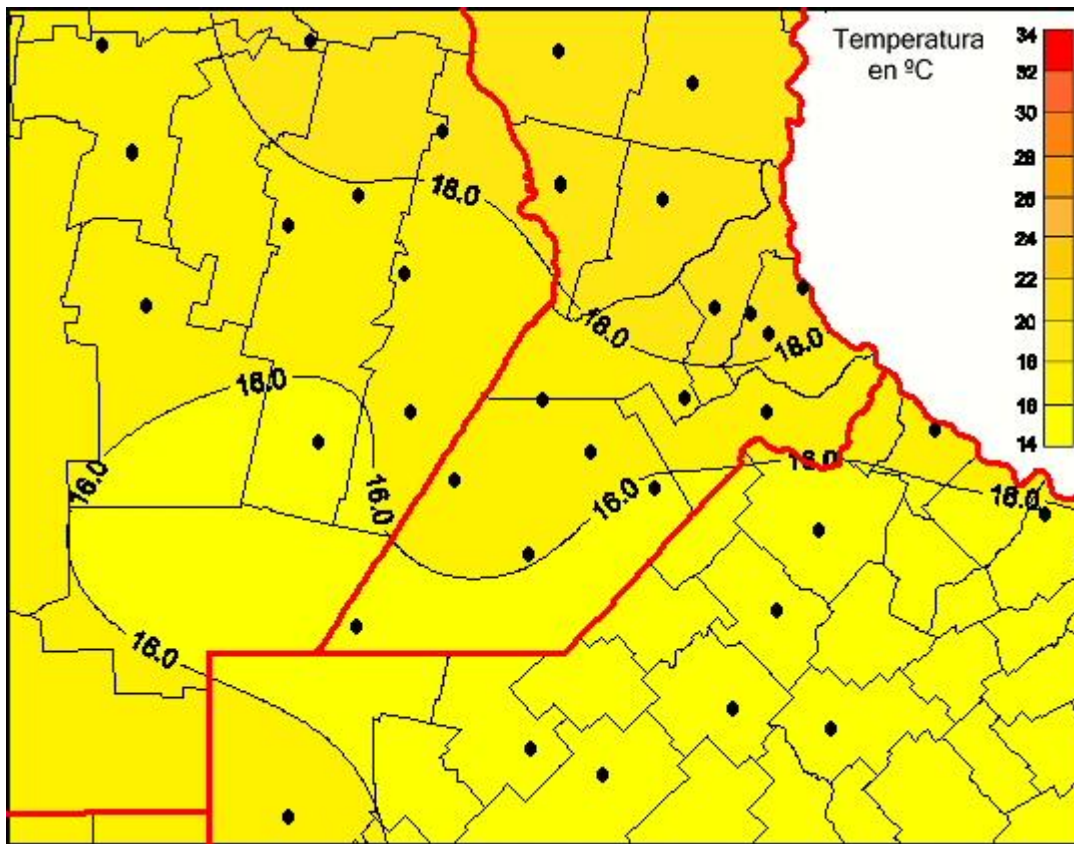

Temperaturas Mínimas

Mapa de temperaturas mínimas de las últimas 72 horas.
(Desde las 8:00AM hasta las 8:00AM). Se actualiza a las 10:00hs.